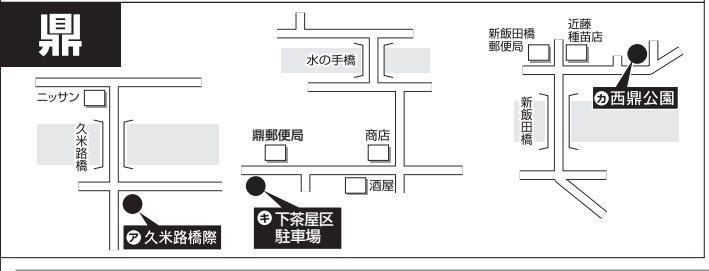

オ (奇数月) 第1	カ (奇数月) 第2	キ (奇数月) 第3	ク (奇数月) 第4
5月4日・7月6日・9月7日 11月2日・1月4日・3月1日	5月11日・7月13日・9月14日 11月9日・1月11日・3月8日	5月18日・7月20日・9月21日 11月16日・1月18日・3月15日	5月25日・7月27日・9月28日 11月23日・1月25日・3月22日
橋北 橋北臨時駐車場(江戸町2丁目290-1付近)	橋北 大門町自治会館(大門町86-1付近)	橋南 城下グランド(水の手町3000 県営住宅東側)	橋北 飯田創造館駐車場前(小伝馬町1丁目3541-1付近)
羽場 松川町集会所前(松川町2198-2)	橋南 飯田市役所土木倉庫横(大久保町2534 市役所西側)	羽場 羽場第1公会堂(大通2丁目237-1)	橋南 旧飯田信用金庫西支店(松尾町3丁目21-1)
東野 高羽町駅西公園(高羽町1丁目9付近)	丸山 押洞森竹アパート上(丸山町4丁目5552-1付近)	丸山 今宮野球場駐車場(今宮町4丁目6233-1)	松尾 松尾自治振興センター北側スペース(松尾城4012-1付近)
松尾 毛賀区民会館(毛賀886付近)	座光寺 中河原集会所(座光寺5509)	東野 吾妻橋上公園(東和町1丁目12-1付近)	松尾 水城コミュニティ消防センター(松尾水城3575)
下久堅 広域農道柏原登口(虎岩2090-10付近)	丸山 丸山産業株式会社社駐車場(松尾明7581-1)	座光寺 大堤児童遊園地(座光寺888-1)	上久堅 上平集落センター前駐車場(上久堅2006-1付近)
千代 下村公会堂(千栄515-2)	松尾 上溝集会所(松尾上溝3381付近)	松尾 代田公民館(松尾代田1790-2付近)	龍江 龍江1区公民館(龍江28-22)
千代 千代丘公園前(千代3386-1付近)	下久堅 南原構造改善センター(下久堅南原1248)	松尾 飯田短大西門前(松尾代田610 短大西側)	竜丘 長野原区民センター前(長野原429-2)
龍江 龍江4区コミュニティ消防センター(龍江8812)	千代 毛呂窪公民館(千栄2064-1)	下久堅 下虎岩コミュニティ消防センター上駐車場(下久堅下虎岩2450-3)	川路 川路5区ねぎや沢橋下(川路3720-7付近)
三穂 三穂自治振興センター駐車場(伊豆木5451-2)	竜丘 竜丘公民館駐車場(桐林505)	上久堅 上久堅農村広場(上久堅7446-6付近)	山本 ニツ山集会所(山本358-3)
山本 南平研修センター(山本3889-3)	川路 川路3区住宅ゾーン北(川路7681付近)	龍江 太田上県道待避所(龍江7210-17付近)	伊賀良 育良町記念会館(育良町2丁目12-3)
伊賀良 三日市場研修センター(三日市場1030)	三穂 JAみなみ信州三穂事業所駐車場(伊豆木43付近)	竜丘 駄科諏訪神社横(駄科1448付近)	伊賀良 上殿岡ふれあい広場(上殿岡348付近)
鼎 飯田信用金庫鼎支店駐車場(鼎東鼎103-3付近)	山本 久米会館(久米858-1)	川路 天竜峡ソーマ化粧品前(川路4761)	鼎 鼎コミュニティ防災センター駐車場(鼎中平1958-3)
鼎 下山区民会館(鼎下山707-1)	伊賀良 旭中運動場入り口(大瀬木3530付近)	伊賀良 北方会館(北方2423-1)	上郷 別府上コミュニティセンター(上郷別府2431-8)
上郷 上黒田集落センター(上郷黒田2825-2)	鼎 西鼎公園(鼎西鼎84-1)	鼎 下茶屋区駐車場(鼎下茶屋2125-6付近)	上郷 丹保農村公園駐車場(上郷飯沼973)
上郷 黒田橋上柏原登口辻(上郷黒田3739-3付近)	上郷 別府児童館(上郷別府1194)	上郷 JAみなみ信州黒田資料センター西側スペース(上郷黒田1424)	
上郷 上郷なかよし保育園職員駐車場(上郷飯沼2046-1付近)	上郷 城東3号公園(上郷別府3335-9)		

※台風の接近等により、暴風域に含まれた場合や、雨量が20mm/hを超える場合は、リサイクルステーションの開催を中止することがあります。

リサイクルステーションマップ

飯田市街

羽場丸山

県

稲葉クリーンセンター (燃やすごみ直接搬入先)

飯田市最終処分場 (グリーンバレー千代) (埋立ごみ直接搬入先)