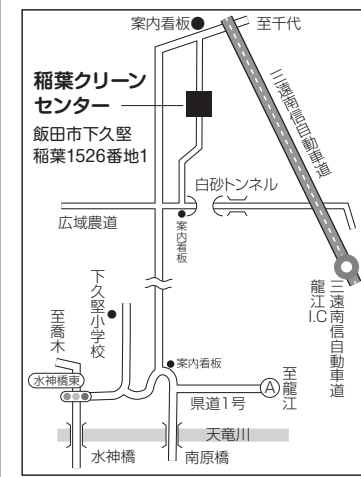

オ (奇数月) 第1	カ (奇数月) 第2	キ (奇数月) 第3	ク (奇数月) 第4
5月4日・7月6日・9月7日 11月2日・1月4日・3月1日	5月11日・7月13日・9月14日 11月9日・1月11日・3月8日	5月18日・7月20日・9月21日 11月16日・1月18日・3月15日	5月25日・7月27日・9月28日 11月23日・1月25日・3月22日
橋北 橋北臨時駐車場(江戸町2丁目290-1付近)	橋北 大門町自治会館(大門町86-1付近)	橋南 城下グランド(水の手町3000 県営住宅東側)	橋北 飯田創造館駐車場前(小伝馬町1丁目3541-1付近)
羽場 松川町集会所前(松川町2198-2)	橋南 飯田市役所土木倉庫横(大久保町2534 市役所西側)	羽場 羽場第1公会堂(大通2丁目237-1)	橋南 旧飯田信用金庫西支店(松尾町3丁目21-1)
東野 高羽町駅西公園(高羽町1丁目9付近)	丸山 押洞森竹アパート上(丸山町4丁目5552-1付近)	丸山 今宮野球場駐車場(今宮町4丁目6233-1)	松尾 松尾自治振興センター北側スペース(松尾城4012-1付近)
松尾 毛賀区民会館(毛賀886付近)	座光寺 中河原集会所(座光寺5509)	東野 吾妻橋上公園(東和町1丁目12-1付近)	松尾 水城コミュニティ消防センター(松尾水城3575)
下久堅 広域農道柏原登口(虎岩2090-10付近)	丸山 丸山産業株式会社社駐車場(松尾明7581-1)	座光寺 大堤児童遊園地(座光寺888-1)	上久堅 上平集落センター前駐車場(上久堅2006-1付近)
千代 下村公会堂(千栄515-2)	松尾 上溝集会所(松尾上溝3381付近)	松尾 代田公民館(松尾代田1790-2付近)	龍江 龍江1区公民館(龍江28-22)
千代 千代丘公園前(千代3386-1付近)	下久堅 南原構造改善センター(下久堅南原1248)	松尾 飯田短大西門前(松尾代田610 短大西側)	竜丘 長野原区民センター前(長野原429-2)
龍江 龍江4区コミュニティ消防センター(龍江8812)	千代 毛呂窪公民館(千栄2064-1)	下久堅 下虎岩コミュニティ消防センター上駐車場(下久堅下虎岩2450-3)	川路 川路5区ねぎや沢橋下(川路3720-7付近)
三穂 三穂自治振興センター駐車場(伊豆木5451-2)	竜丘 竜丘公民館駐車場(桐林505)	上久堅 上久堅農村広場(上久堅7446-6付近)	山本 ニツ山集会所(山本358-3)
山本 南平研修センター(山本3889-3)	川路 川路3区住宅ゾーン北(川路7681付近)	龍江 太田上県道待避所(龍江7210-17付近)	伊賀良 育良町記念会館(育良町2丁目12-3)
伊賀良 三日市場研修センター(三日市場1030)	三穂 JAみなみ信州三穂事業所駐車場(伊豆木43付近)	竜丘 駄科諏訪神社横(駄科1448付近)	伊賀良 上殿岡ふれあい広場(上殿岡348付近)
鼎 飯田信用金庫鼎支店駐車場(鼎東鼎103-3付近)	山本 久米会館(久米858-1)	川路 天竜峡ソーマ化粧品前(川路4761)	鼎 鼎コミュニティ防災センター駐車場(鼎中平1958-3)
鼎 下山区民会館(鼎下山707-1)	伊賀良 旭中運動場入り口(大瀬木3530付近)	伊賀良 北方会館(北方2423-1)	上郷 別府上コミュニティセンター(上郷別府2431-8)
上郷 上黒田集落センター(上郷黒田2825-2)	鼎 西鼎公園(鼎西鼎84-1)	鼎 下茶屋区駐車場(鼎下茶屋2125-6付近)	上郷 丹保農村公園駐車場(上郷飯沼973)
上郷 黒田橋上柏原登口辻(上郷黒田3739-3付近)	上郷 別府児童館(上郷別府1194)	上郷 JAみなみ信州黒田資料センター西側スペース(上郷黒田1424)	
上郷 上郷なかよし保育園職員駐車場(上郷飯沼2046-1付近)	上郷 城東3号公園(上郷別府3335-9)		

※台風の接近等により、暴風域に含まれた場合や、雨量が20mm/hを超える場合は、リサイクルステーションの開催を中止することがあります。

リサイクルステーションマップ

飯田市街

羽場丸山

県

稲葉クリーンセンター (燃やすごみ直接搬入先)

飯田市最終処分場 (グリーンバレー千代) (埋立ごみ直接搬入先)